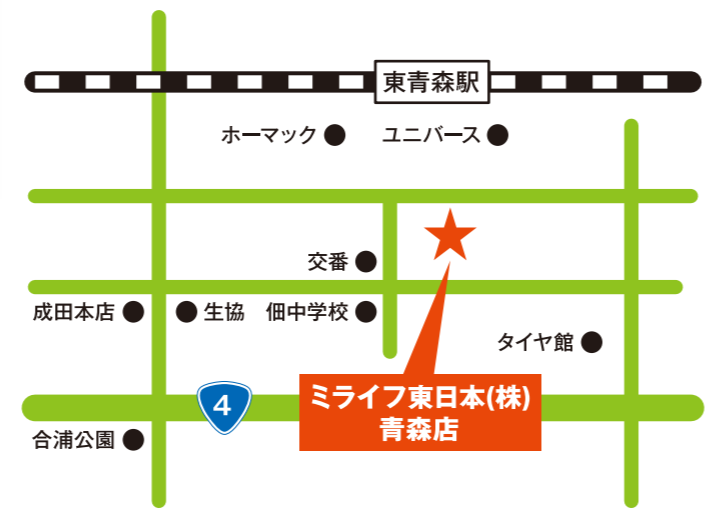

# ライフフェア 2018

好評受付中  
ミライフでんき

お買い得品 多量出品!  
大特価セール!!

ご希望の方へプレゼント!  
豪華ご成約特典

開催日時

9月15日(土) 午前10:00 ▶ 午後4:00

【お問い合わせ】

ミライフ東日本(株) 青森店  
青森市南佃1-19-18  
TEL:017-741-5445