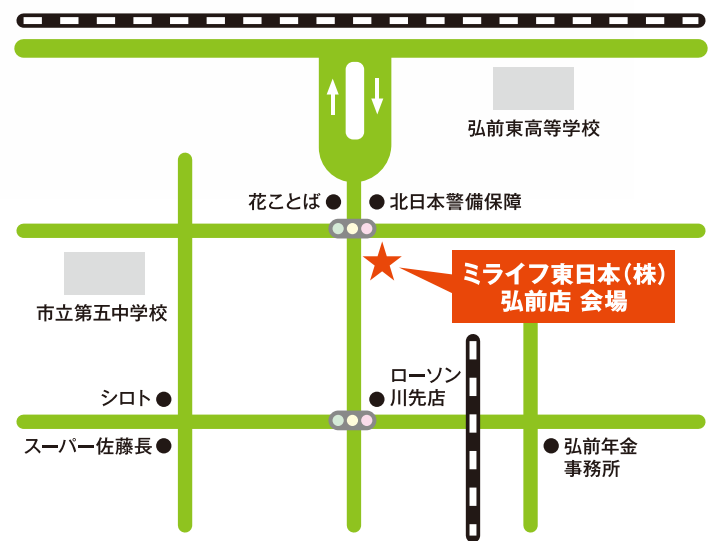

エコ ECO LIFE ライフ フェア 2018

好評受付中
ミライフでんき

お買い得品 多量 出品!
大特価セール!!

ご成約抽選券プレゼント!
お買上金額 3万円で1枚
10万円で2枚

開催日時

9月22日(土) 午前10:00 ▶ 午後4:00

【お問い合わせ】

ミライフ東日本(株) 弘前店
青森県弘前市川先1-3-12
☎0120-839-398 TEL:0172-26-3939