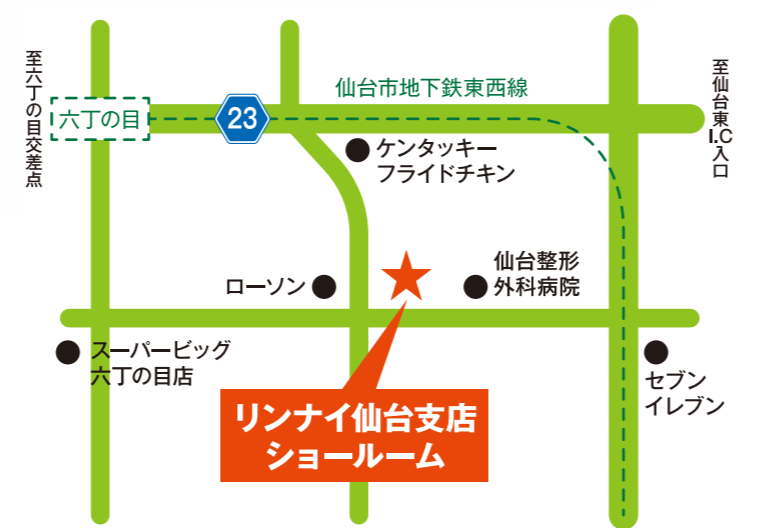

エコ ECO LIFE ライフ フェア 2018

好評受付中
ミライフでんき

お買い得品 新品 出品!
大特価セール!!

ご希望の方へプレゼント!
豪華ご成約特典

お子さまも楽しめます!
お楽しみ企画開催!

開催日時

10月13日(土) 9:30 ▶ 15:30

【お問い合わせ】
ミライフ東日本(株) 仙台店
宮城県仙台市宮城野区扇町4丁目7-30
TEL:022-239-5711