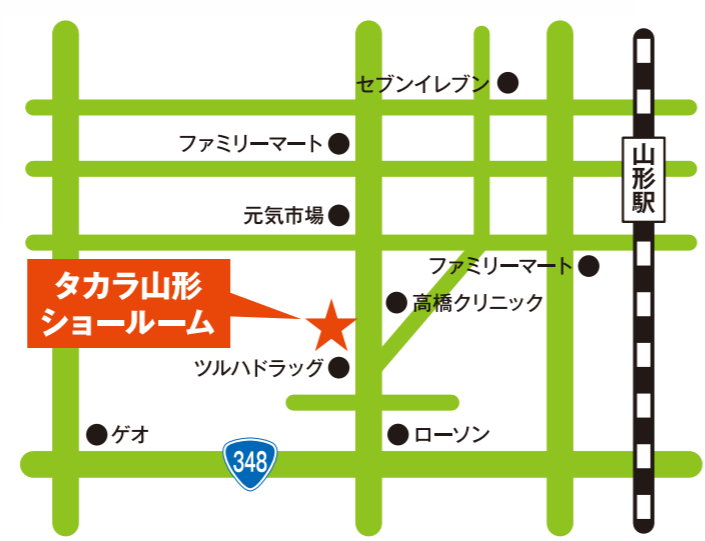

エコ ECO LIFE ライフ フェア 2018

好評受付中
ミライフでんき

お買い得品 多量出品!
大特価セール!!

ご成約頂いた方へプレゼント
豪華ご成約特典

お子さまも楽しめます!
お楽しみ企画開催!

開催日時

10月20日(土) 10:00 ▶ 16:00

【お問い合わせ】
ミライフ東日本(株) 山形店
山形市北町1-6-17
TEL:023-682-7180